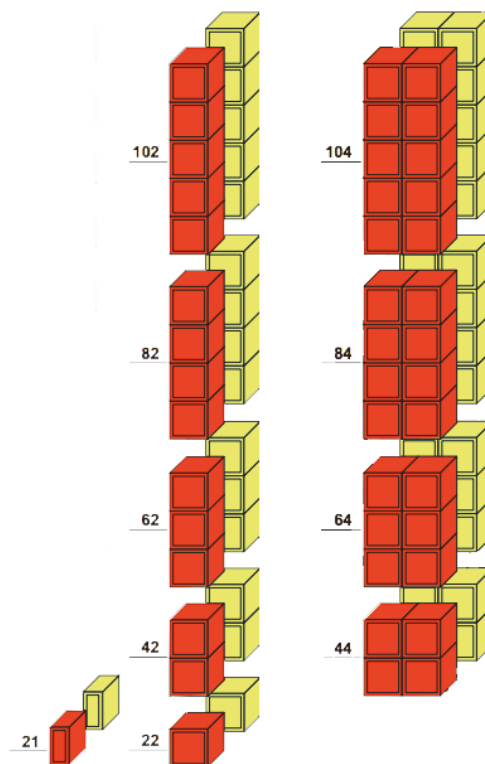

FILTER-CARBON

FILTER

CARBON

Dettagli tecnici - Technical details - Données techniques - Technishe Daten - Datos Técnicos

FILTER	m³/h	c.f.m.	Tot Kg	Lbs	A	B	C	Ricambi - Spare parts - Pièces détachées - Ersatzteile - Refacciones	Cod.	Sup. Fil. m²	Cod. FILTRI
FILTER-21	1500	882	25	55	700	350	700		1 x PF-287 - 1 x FIT-287	3,3	PF-287 PREFILTER 700 x 350
FILTER-22	3000	1764	42	92	700	700	700		1 x PF-590 - 1 x FIT-590	6,6	PF-590 PREFILTER 700 x 700
FILTER-42	6000	3529	84	185	1400	700	700		2 x PF-590 - 2 x FIT-590	12,2	FIT-287 FILTER 700 x 350
FILTER-44	12000	7058	168	370	1400	1400	700		4 x PF-590 - 4 x FIT-590	26,4	FIT-590 FILTER 700 x 700
FILTER-62	9000	5292	126	277	2100	700	700		3 x PF-590 - 3 x FIT-590	19,8	
FILTER-64	18000	10588	252	554,4	2100	1400	700		6 x PF-590 - 6 x FIT-590	39,6	

FILTER