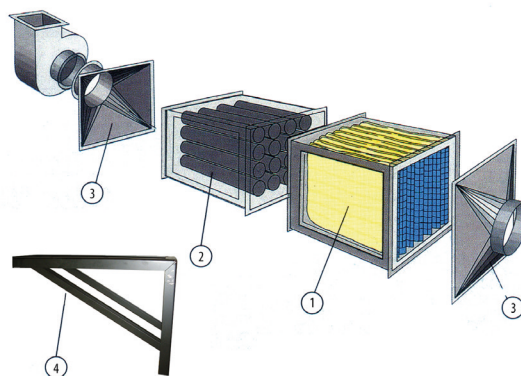

 Filtro modulare a tasche di poliestere per la filtrazione di fumi di saldatura. La combinazione del modello FILTER con il modello CARBON permette di filtrazione e deodorare dei fumi su impianti con portate fino a 27.000 m³/h.

 Modular polyester pocket filter for filtering welding fumes. The combination of the FILTER and CARBON models can be used to filter and deodorise fumes in systems with a capacity of up to 27.000 m³/h.

 Filtre modulaire à poches en polyester pour filtration de fumées de soudure. La combinaison du modèle FILTER au modèle CARBON permet de filtrer et de désodoriser des fumées sur des installations à des débits jusqu'à 27.000 m³/h.

 Filtro modular de compartimentos en poliéster para filtrar humos de soldadura. Combinando los modelos FILTER y CARBON es posible filtrar y desodorizar los humos de sistemas con caudales de hasta 27.000 m³/h.