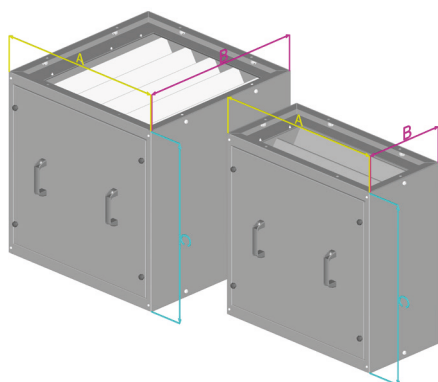

FILTER-CARBON

FILTER

CARBON

Dettagli tecnici - Technical details - Données techniques - Technishe Daten - Datos Técnicos

FILTER	m³/h	c.f.m.	Tot Kg	Lbs	A	B	C	Ricambi - Spare parts - Pièces détachées - Ersatzteile - Refacciones	Cod.	Sup. Fil. m²	Cod. FILTRI
FILTER-21	1500	882	25	55	700	350	700		1 x PF-287 - 1 x FIT-287	3,3	PF-287 PREFILTER 700 x 350
FILTER-22	3000	1764	42	92	700	700	700		1 x PF-590 - 1 x FIT-590	6,6	PF-590 PREFILTER 700 x 700
FILTER-42	6000	3529	84	185	1400	700	700		2 x PF-590 - 2 x FIT-590	12,2	FIT-287 FILTER 700 x 350
FILTER-44	12000	7058	168	370	1400	1400	700		4 x PF-590 - 4 x FIT-590	26,4	FIT-590 FILTER 700 x 700
FILTER-62	9000	5292	126	277	2100	700	700		3 x PF-590 - 3 x FIT-590	19,8	
FILTER-64	18000	10588	252	554,4	2100	1400	700		6 x PF-590 - 6 x FIT-590	39,6	

FILTER