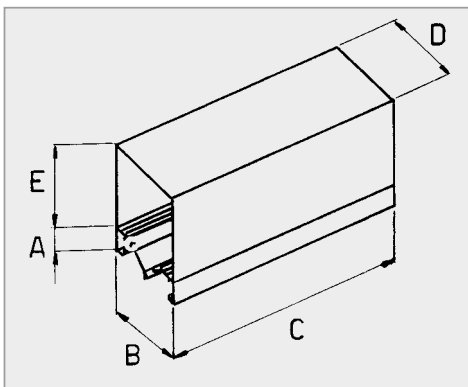

Dettagli tecnici - Technical details - Données techniques - Technische Daten - Datos Técnicos

Model	A (mm)	B (mm)	C (mm)	D (mm)	E (mm)	Ø eq (mm)	m³/h MAX	c.f.m. MAX	Kg	Lbs
CZ-3000	53	220	3000	220	135	195	2.350	1382	26,5	58,4
CZ-6000	53	220	6000	220	135	195	2.350	1382	53	116,8
CZ1-2000	53	220	2000	220	200	248	3800	2234	19	41,9
CZ1-6000	53	220	6000	220	200	248	3800	2234	54	119