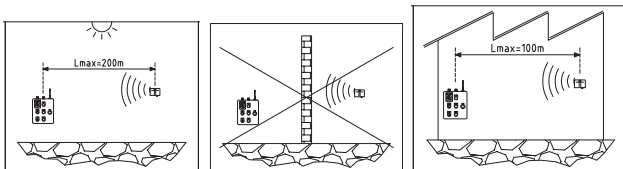

Mod			
ARCZ	AR	ARCZ	ARC
ARCET	AC	ARCXT	AC-MAXI
ACXT			

QE-AC/RX