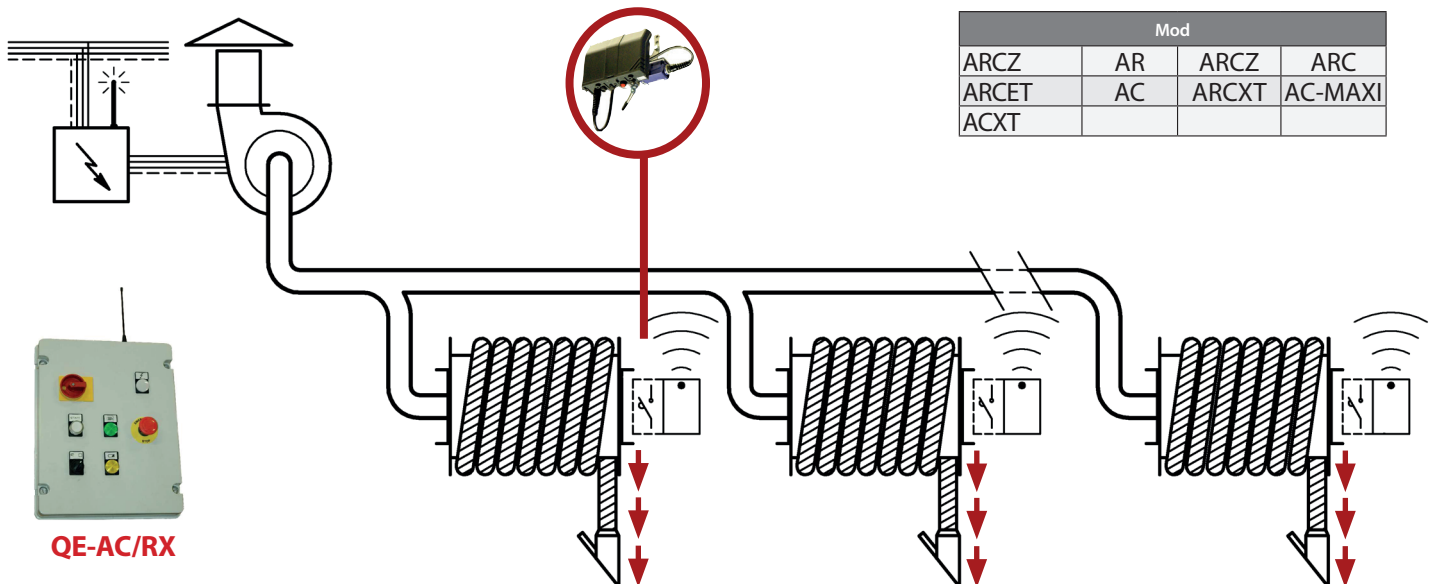

## MICRO-TX

[MHz]433.92	-10 +55 °C	[nr]10000000	12
-------------	------------	--------------	----

 Microswitch di partenza automatica dell'aspiratore con comando via radio (senza fili). Da accoppiare al quadro elettrico QE-AC1/RX.

 Microswitch for wireless automatic start and stop of the fan via radio frequency. to be combined with main switchboard QE-AC1/RX.

 Système de démarrage automatique du ventilateur en radiofréquence (sans cables). A proposer avec le coffret QE-AC1/RX.

 Automatisch Einschaltungssystem per Fernfunk (Kabellos). Zu verbinden mit Steuerung modell QE-AC1/RX.

 Sistema de arranque automatico del aspirador por radio-frecuencia (sin cables). A conectar con el cuadro QE-AC1/RX.