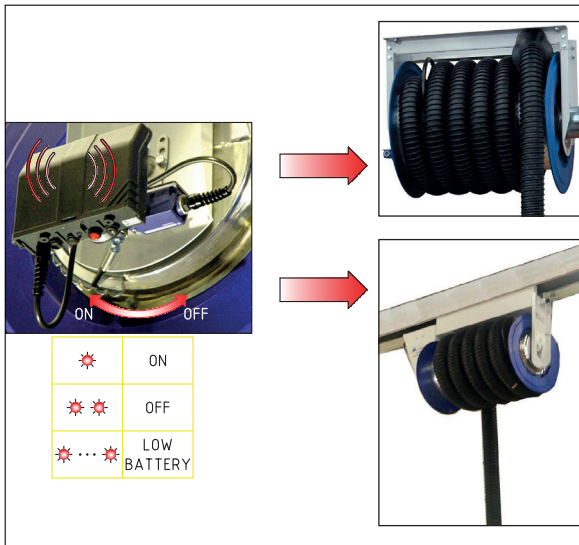

## MICRO-TX

[MHz]433.92	-10 +55 °C	[nr]10000000	12
-------------	------------	--------------	----

 Microswitch di partenza automatica dell'aspiratore con comando via radio (senza fili). Da accoppiare al quadro elettrico QE-AC1/RX.

 Automatisch Einschaltungssystem per Fernfunk (Kabellos). Zu verbinden mit Steuerung modell QE-AC1/RX.

 Sistema de arranque automatico del aspirador por radio-frecuencia (sin cables). A conectar con el cuadro QE-AC1/RX.