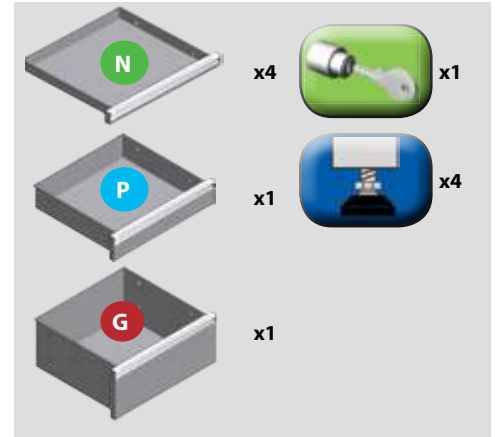

AT-C2-C90/6-3

Cassettiera a 6 cassetti.

Drawerchest with 6 drawers.

Sute avec 6 tiroirs.

Schubladenschrank mit 6 Schubladen.

Cajonera con 6 cajones.