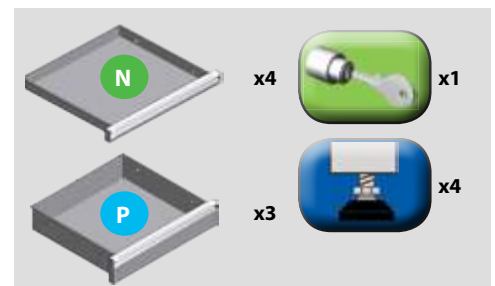

 Cajonera con 5 cajones.

AT-C2-C90/6-3

 Cassettiera a 6 cassetti.

 Drawerchest with 6 drawers.

 Sute avec 6 tiroirs.

 Schubladenschrank mit 6 Schubladen.

 Cajonera con 6 cajones.

AT-C2-C90/7-1