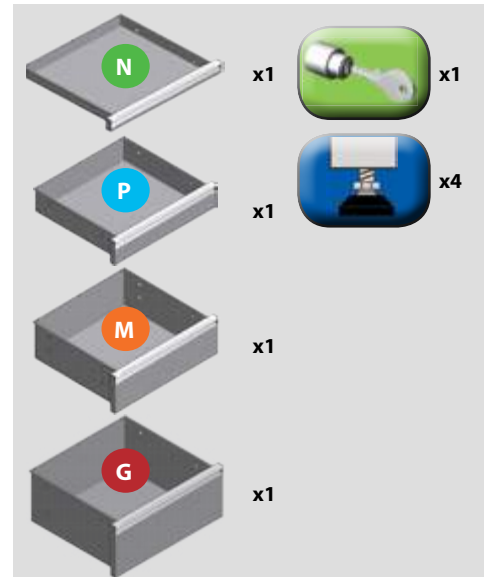

🇫🇷 Sutes

- Structure robuste en tôle d'acier peint époxy.
- Plan de travail robuste en tôle d'acier de 2 mm, avec revêtement en NBR de 2 mm, résistant aux rayures, aux acides et hydrocarbure.
- Tiroirs avec design innovant, avec système d'ouverture totale pour une utilisation optimale de l'espace de rangement.
- Serrure centralisée avec clés.
- Pieds réglables en hauteur pour permettre le bon positionnement du module sur le sol (réglage de 0 à 25 mm).

Serratura centralizzata con chiave.
Centralized lock with key.
Serrure centralisée avec clés.
Zentralverriegelung mit Schlüssel.
Bloqueo centralizado con llave.

OPTIONALS

Guide ammortizzate Soft Close.
Guides amortized Soft Close.
Guides amortis Soft Close.
Soft-Close-Guides abgeschrieben.
Guías amortizan Soft Close.

Divisori per cassetti.
Drawer dividers.
Diviseurs de tiroirs.
Schubladeneinteilungen.
Divisores de cajón.

Dimensioni interne cassetti - Internal drawers dimensions - Dimension interne des tiroirs Innenmaße der Schubladen - Dimensiones interiores de los cajones

	↑ H 60 mm	→ W 579 mm	↗ D 529 mm	
	↑ H 130 mm	→ W 579 mm	↗ D 529 mm	
	↑ H 200 mm	→ W 579 mm	↗ D 529 mm	
	↑ H 270 mm	→ W 579 mm	↗ D 529 mm	

AT-C2-C90/4-2

 Cassettiera a 4 cassetti.

 Drawerchest with 4 drawers.